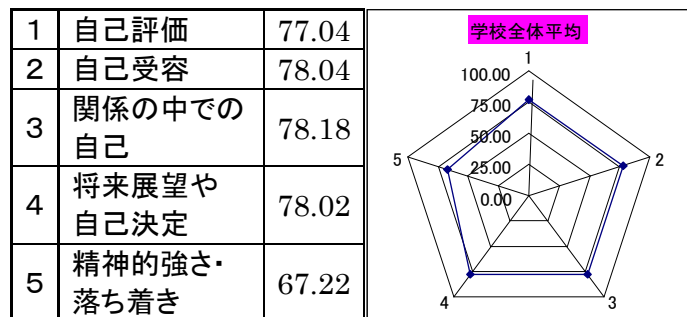

自尊感情学校平均値

【日時】平成 24 年 2 月 17 日（金）

13:00

受付開始

13:35～14:20 公開授業

14:45～16:15 研究発表・講評・シンポジウム

【シンポジウム】

国士舘大学