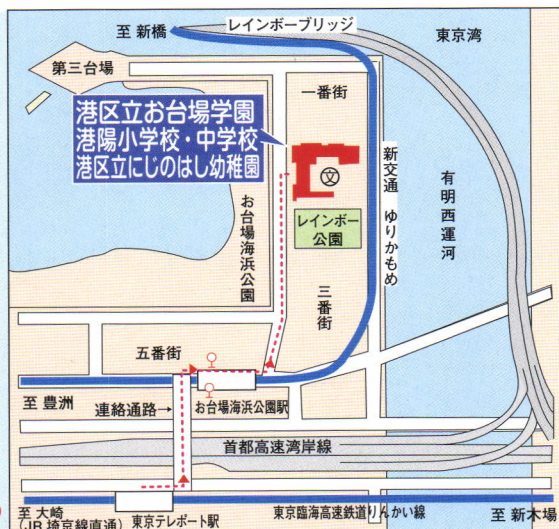

平成23年度
港区立小中一貫教育校

港区立 小中一貫教育校
お台場学園

お台場学園 要覧

港陽小学校

港陽中学校

学校案内図

最寄り駅

- 新交通「ゆりかもめ」・・・「お台場海浜公園」駅・・・徒歩約7分
- 都営バス(虹01)(海01)・・・「お台場海浜公園駅前」停留所・・・徒歩約7分
- 東京臨海高速鉄道 りんかい線・・・「東京テレポート」駅・・・徒歩約12分